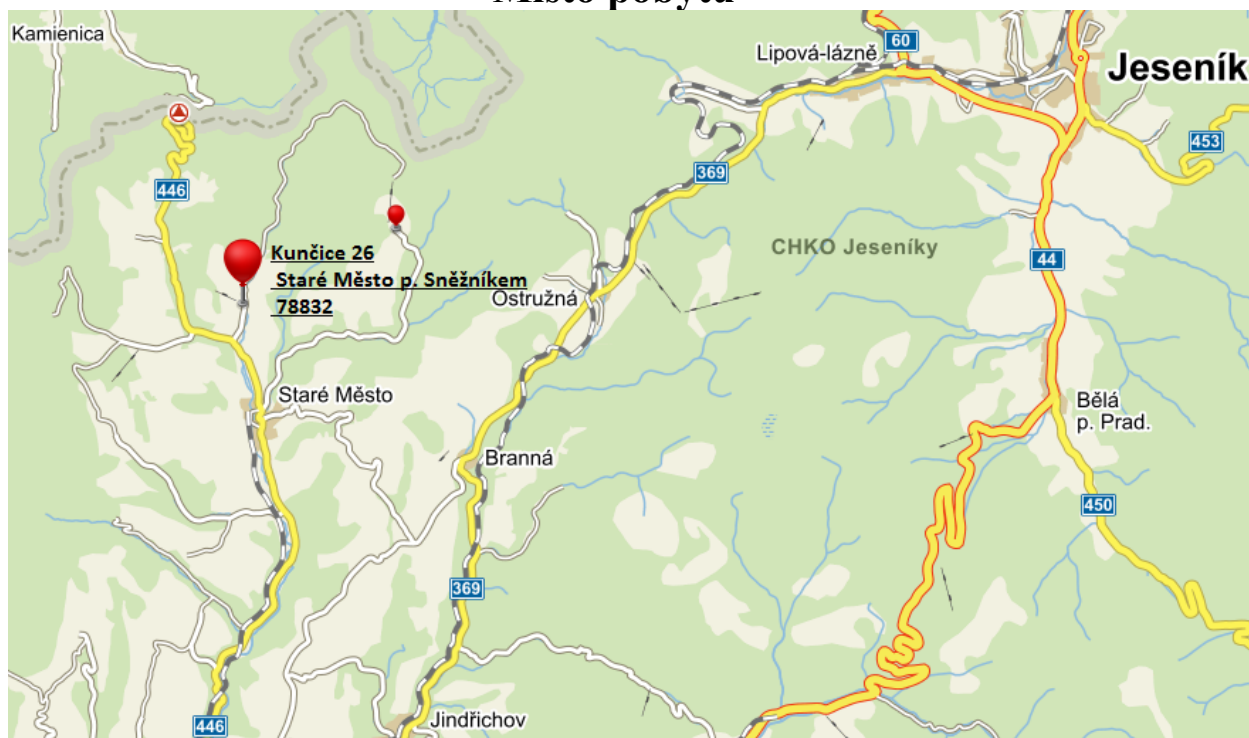

Trasa vlakového spojení směr Uherské Hradiště 10. 2. 2024

Os 13663

Odjezd bývá včas

● 11:30 Staré Město p. Sněžníkem

● 11:51 Hanušovice

Sp 1408 /908 2. R

Odjezd bývá včas

● 12:00 Hanušovice

● 13:01 Olomouc hl.n.

R 808 Moravan R

Odjezd bývá včas

● 13:05 Olomouc hl.n.

● 13:53 Staré Město u Uh.Hrad.

Sp 1283

Odjezd bývá včas

● 13:59 Staré Město u Uh.Hrad.

● 14:04 Uherské Hradiště

Místo pobytu